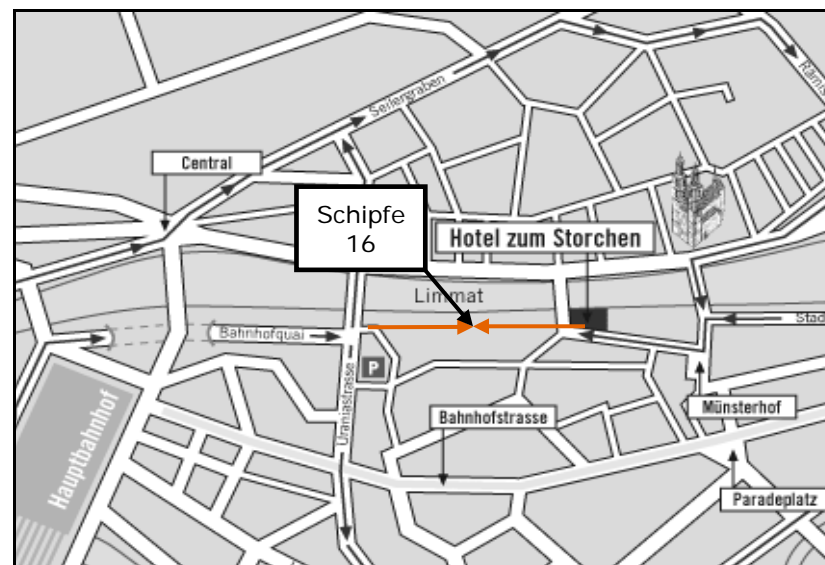

Lageplan:

Die Schipfe ist ein kleiner Fussgängerweg direkt am Ufer der Limmat, unterhalb des Lindenhofs. Das Restaurant liegt zwischen Heimatwerk/Uraniaparkhaus und der Rathausbrücke.

Kecia Barkawi
VALUEworks Charity Services
Tel.: 044 388 9000
kecia@charity-services.net